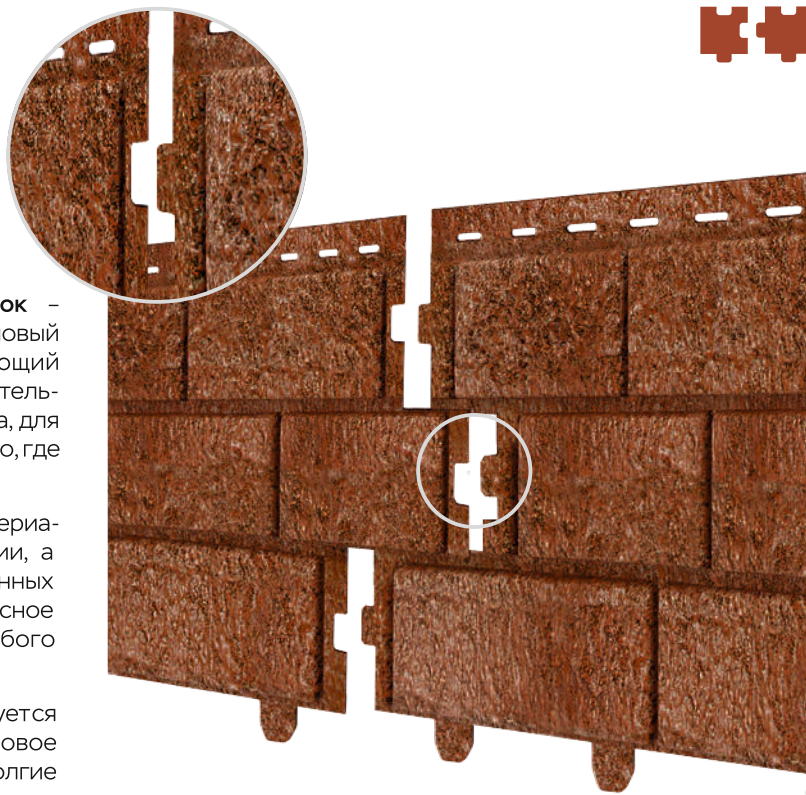

Цветовая гамма

Ясень беленый

Ясень золотистый

Ясень прованс зеленый

Timberblock Ясень (золотистый)
Stone House кирпич (коричневый)

STONE HOUSE

кирпич двойной замок

Сайдинг Stone-house Кирпич **двойной замок** – прорыв на рынке отделочных материалов, новый продукт от компании Ю-Пласт, имитирующий реалистичную кирпичную кладку без соединительных планок. Его по достоинству оценят хозяева, для которых дом – это не только крепость, но и место, где создаются красота и уют.