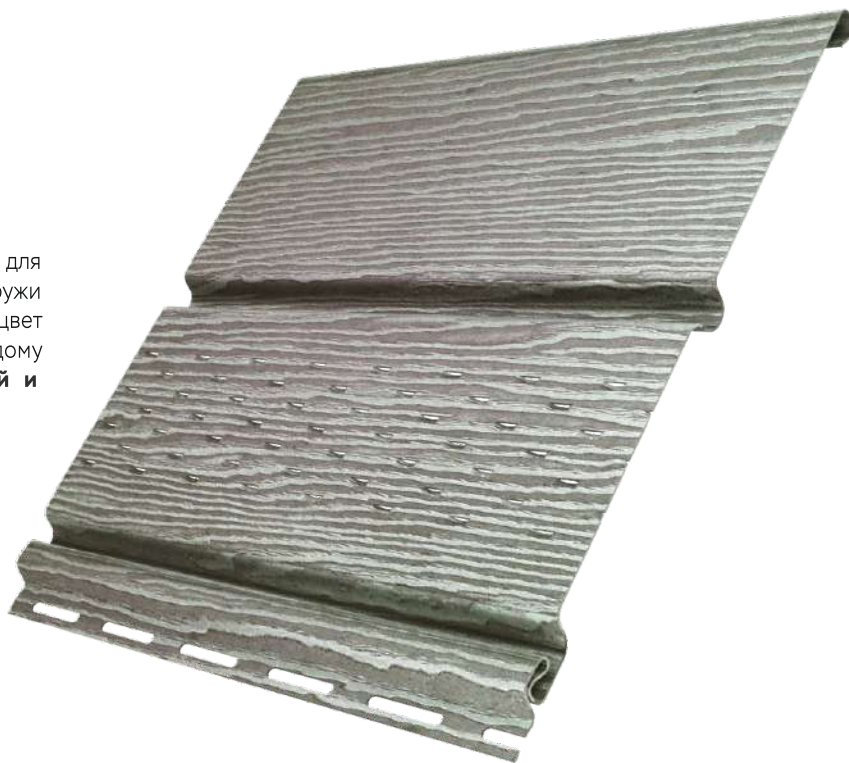

КОРАБЕЛЬНЫЙ БРУС

Сайдинг Корабельный брус – нестареющая, всегда актуальная классика. Для тех, кто ценит традицию, порядок и элегантную сдержанность. Все доступные цвета самодостаточны, но они также прекрасно сочетаются друг с другом.

Бежевый

Серый

Корабельный брус (кофе с молоком)

Софиты Timberblock – современное решение для подшивки фронтонов и свесов кровли снаружи здания. Уникальная древесная структура и цвет софита Timberblock придадут вашему дому индивидуальность. Выпускаются как **с полной и частичной перфорацией** так и **без нее**.